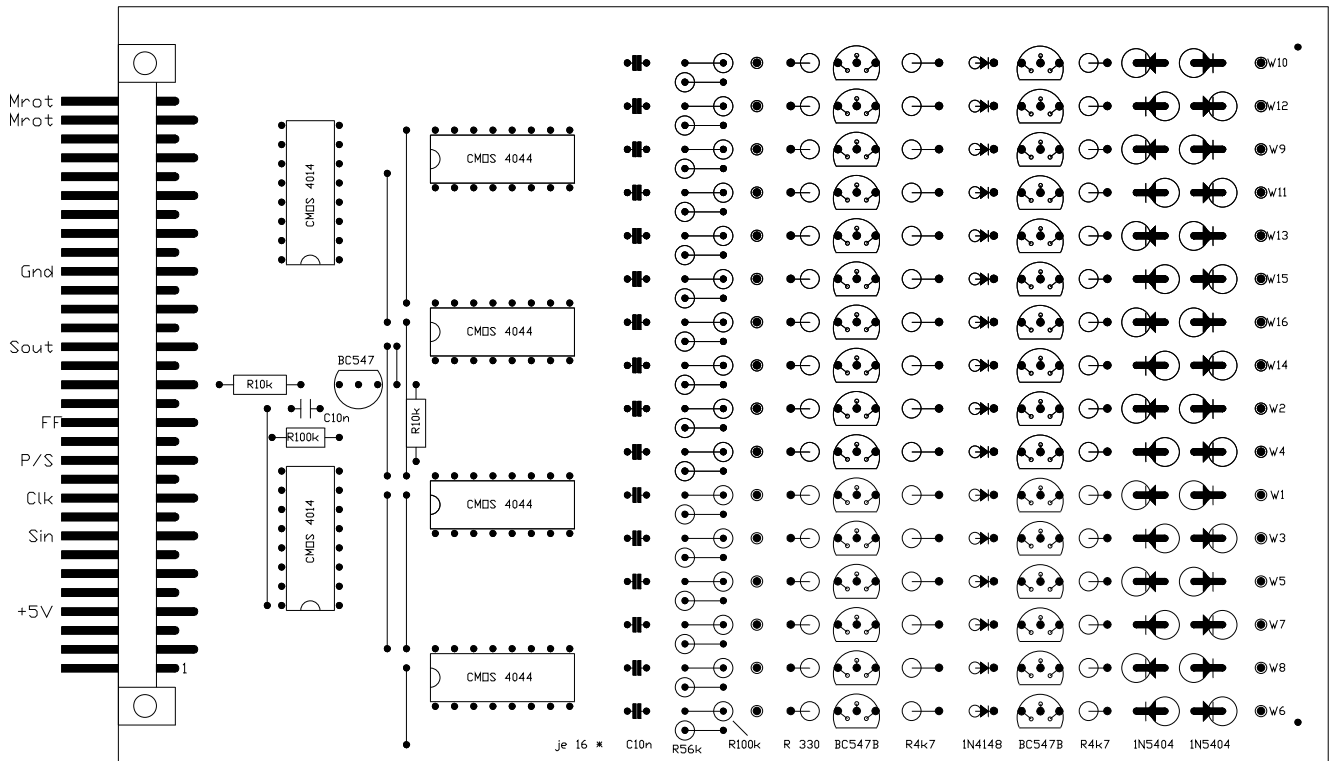

Euro-Platine für Rückmeldeeinheit (Bestückungsseite)

Euro-Platine für Rückmeldeeinheit (Lötseite)

				Datum	Name	Modellbahnsteuerung Franz Laufenberg	
			Bearb.	30.6.97	Lau.		
			Gepr.				
			Norm				
			File Name:		RM16_PL1	Maßstab 1 : 1	Blatt
Zust.	Änderung	Datum	Name				BL.