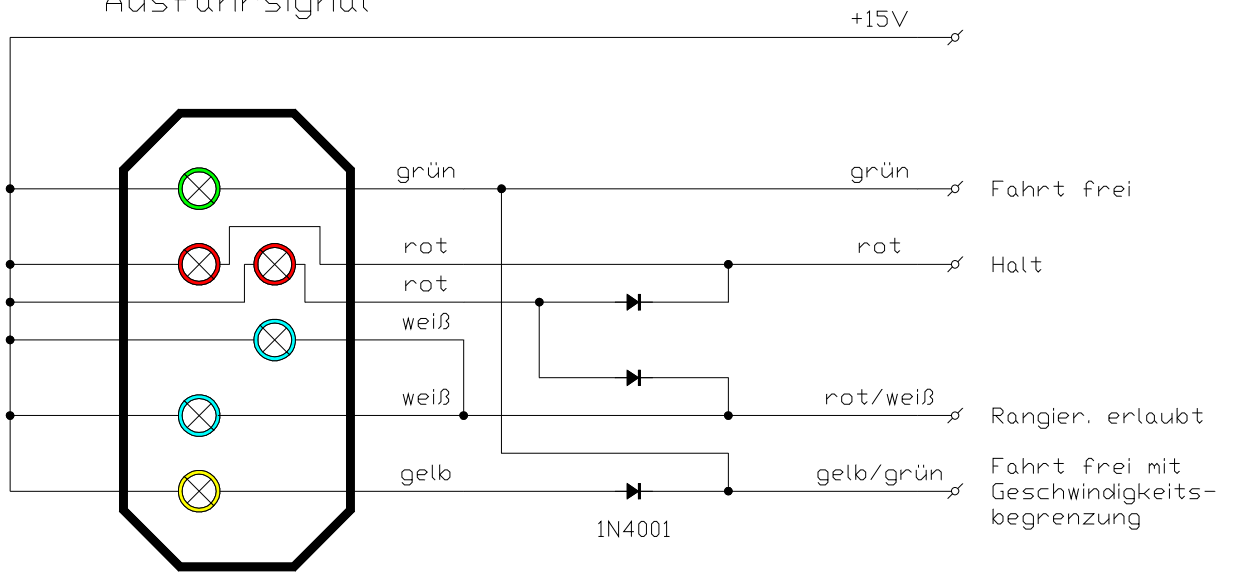

Ausfahrtsignal

Einfahrtsignal

Vorsignal

				Datum	Name	Modellbahnsteuerung Franz Laufenberg Anschluß der Signale
				Bearb.	Lau.	
				Gepr.		
				Norm		
				File Name:		Blatt
Zust.	Änderung	Datum	Name	SIGAN		
						BL.