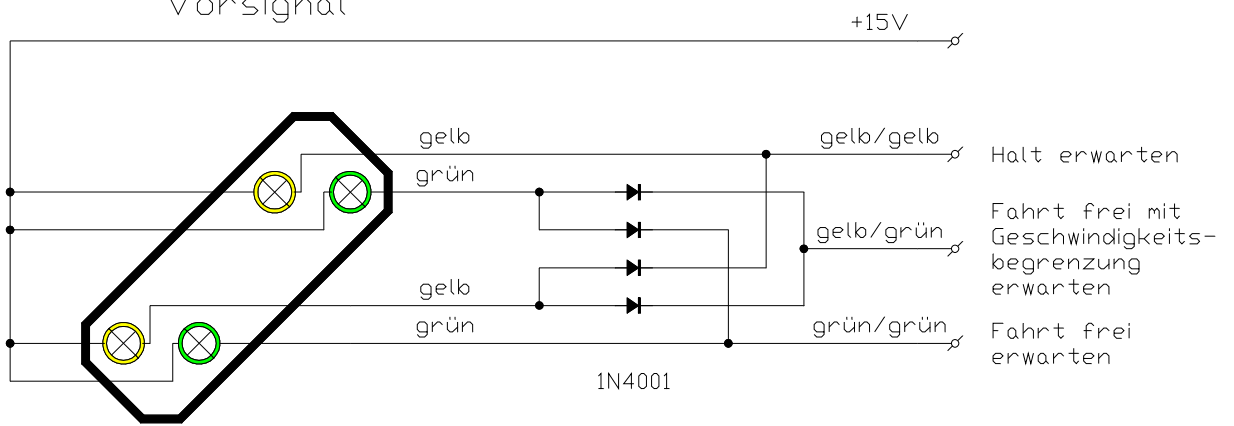

Ausfahrtsignal

Einfahrtsignal

Vorsignal

				Datum	Name	Modellbahnsteuerung Franz Laufenberg Anschluß der Signale
				Bearb.	Lau.	
				Gepr.		
				Norm		
				File Name:		Blatt
Zust.	Änderung	Datum	Name	SIGAN		
						BL.