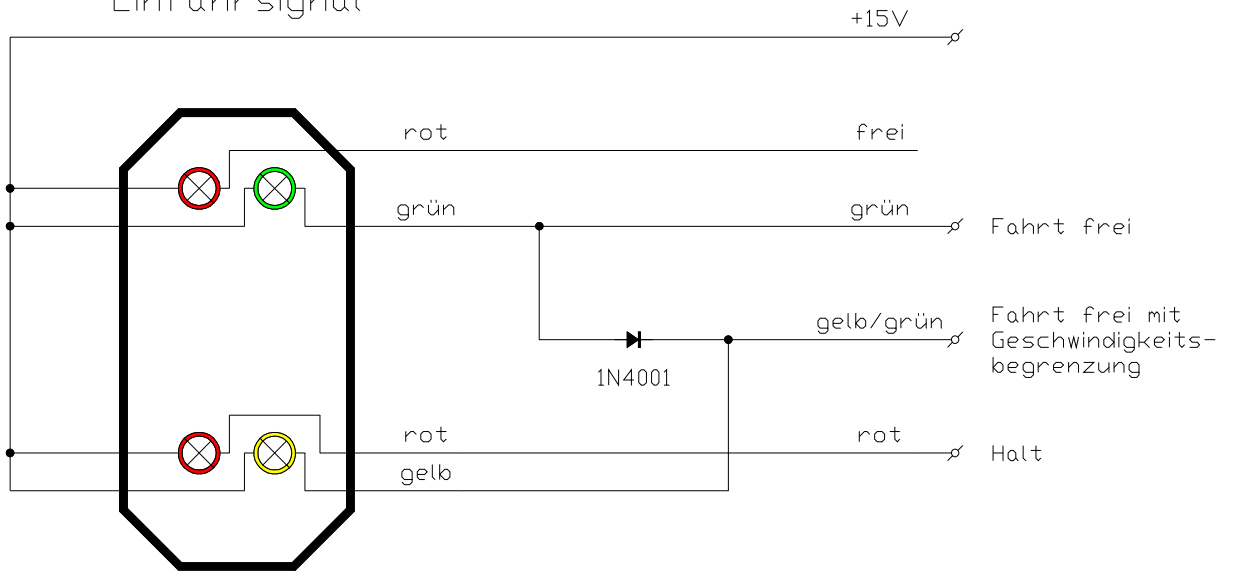

Ausfahrtsignal

Einfahrtsignal

Vorsignal

				Datum	Name	Modellbahnsteuerung Franz Laufenberg Anschluß der Signale
				Bearb.	Lau.	
				Gepr.		
				Norm		
				File Name:		Blatt
Zust.	Änderung	Datum	Name	SIGAN		
						BL.