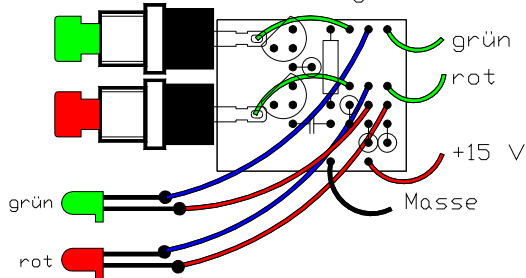

Schaltplan

Stückliste

2	Transistor	BC337
1	Kondensator	1µF
2	Widerstand	1k5
2	Widerstand	10k
1	Widerstand	10
1	LED 3mm rot	
1	LED 3mm grün	
1	Taster rot	
1	Taster grün	
4	Löt nagel	
1	Platine	
2	Draht 0,14mm ² rot 60mm	
2	Draht 0,14mm ² grün 60mm	
2	Draht 0,14mm ² blau 60mm	
4	Schrumpfschlauch	

Bestückungsseite

Bestückungsseite

Lötseite

				Datum	Name	Modellbahnsteuerung Franz Laufenberg Signalschalter 1 für Blocksignale
				Bearb.	19.5.93 Lau.	
				Gepr.		
				Norm		
1	Layer	19.8.93	Lau	File Name:		Maßstab 1:1
Zust.	Änderung	Datum	Name	SIGSCHA1		
						Blatt
						BL.