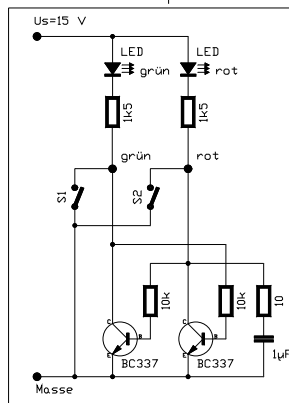

Schaltplan

Stückliste

2	Transistor	BC337
1	Kondensator	1µF
2	Widerstand	1k5
2	Widerstand	10k
1	Widerstand	10
1	LED 3mm rot	
1	LED 3mm grün	
1	Taster rot	
1	Taster grün	
4	Löt nagel	
1	Platine	
2	Draht 0,14mm ² rot 60mm	
2	Draht 0,14mm ² grün 60mm	
2	Draht 0,14mm ² blau 60mm	
4	Schrumpfschlauch	

Bestückungsseite

Bestückungsseite

Lötseite

				Datum	Name	Modellbahnsteuerung Franz Laufenberg Signalschalter 1 für Blocksignale
				Bearb.	19.5.93 Lau.	
				Gepr.		
				Norm		
1	Layer	19.8.93	Lau	File Name:		Maßstab 1:1
Zust.	Änderung	Datum	Name	SIGSCHA1		
						Blatt
						BL.